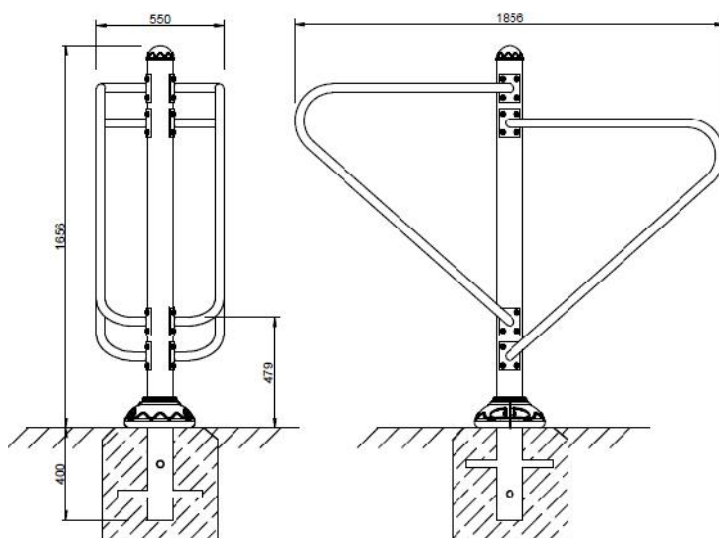

Aparat fitness model JSA004N Paralele (+14 ani)

Aparatul este realizat din metal și elemente de plastic. Părțile metalice sunt din oțel galvanizat, vopsit în câmp electrostatic. Șuruburile sunt din material inoxidabil. Piulițele de fixare sunt prevăzute cu sisteme de siguranță împotriva deșurubării accidentale sau a intenției de furt.

Specificații tehnice

Zona de siguranță

Dimensiuni

Instrucțiuni de folosire:

Aparatul se utilizează prin prinderea celor două bare paralele și susținerea greutății corpului între acestea.

Mentenanță:

Săptămânal: se face o inspecție vizuală a stării generale a echipamentelor pentru a se asigura că nu sunt părți fisurate sau rupte.