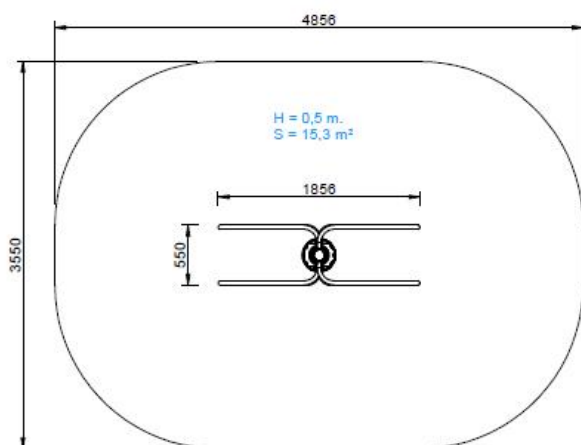

Aparat fitness model JSA004N Paralele (+14 ani)

Aparatul este realizat din metal și elemente de plastic. Părțile metalice sunt din oțel galvanizat, vopsit în câmp electrostatic. Șuruburile sunt din material inoxidabil. Piulițele de fixare sunt prevăzute cu sisteme de siguranță împotriva deșurubării accidentale sau a intenției de furt.

Specificații tehnice

Zona de siguranță

Dimensiuni

Instrucțiuni de folosire:

Aparatul se utilizează prin prinderea celor două bare paralele și susținerea greutății corpului între acestea.

Mentenanță:

Săptămânal: se face o inspecție vizuală a stării generale a echipamentelor pentru a se asigura că nu sunt părți fisurate sau rupte.