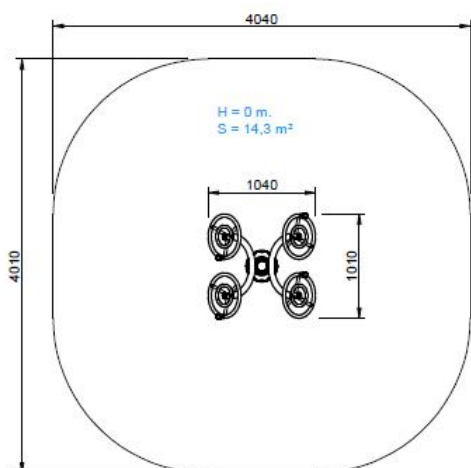

Aparat fitness model JSA005N Volane (+14 ani)

Aparatul este realizat din metal și elemente de plastic. Părțile metalice sunt din oțel galvanizat vopsit în câmp electrostatic. Șuruburile sunt din material inoxidabil. Piulițele de fixare sunt prevăzute cu sisteme de siguranță împotriva deșurubării accidentale sau a intenției de furt.

Zona de siguranță

Dimensiuni

Instrucțiuni de folosire:

Din poziție în picioare, se fixează cu ambele brațe mânerele aparatului. Se realizează o mișcare de rotire în ambele sensuri.

Mentenanță:

Săptămânal: se face o inspecție vizuală a stării generale a echipamentelor pentru a se asigura că nu sunt părți fisurate sau rupte.