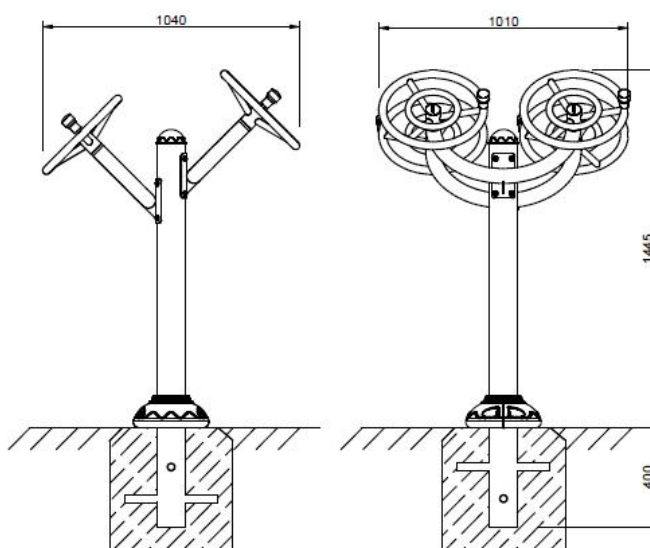

Aparat fitness model JSA005N Volane (+14 ani)

Aparatul este realizat din metal și elemente de plastic. Părțile metalice sunt din oțel galvanizat vopsit în câmp electrostatic. Șuruburile sunt din material inoxidabil. Piulițele de fixare sunt prevăzute cu sisteme de siguranță împotriva deșurubării accidentale sau a intenției de furt.

Prinderea se face în fundație de beton cu prezoane din oțel inoxidabil.

Echipamentul poate fi utilizat de două persoane simultan.

Întărește și dezvoltă flexibilitatea și mușchii membrelor superioare.

Specificații tehnice

Zona de siguranță

Dimensiuni

Instrucțiuni de folosire:

Din poziție în picioare, se fixează cu ambele brațe mânerele aparatului. Se realizează o mișcare de rotire în ambele sensuri.

Mentenanță:

Săptămânal: se face o inspecție vizuală a stării generale a echipamentelor pentru a se asigura că nu sunt părți fisurate sau rupte.