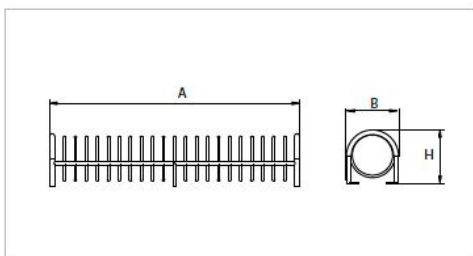

Suport Bicicletă MEY

Suportul de bicicletă MEY va oferi siguranță de care aveți nevoie la parcare a bicicletei, încadrându-se în linia mobilierului urban de calitate!

Structură orizontală din oțel cu 22 locuri de parcare pentru biciclete.

Finisare: zincat electrolitic și vopsit în câmp electrostatic RAL 9006

Montaj: 4 dibluri M10

Specificații tehnice

Ref.	A	B	H
VBM20	2040 mm	435 mm	425 mm