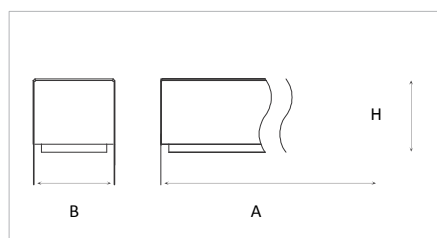

**Banca KUBE**

**Material:** - din beton pre-turnat de culoare gri granit. Poate fi pozitionata individual sau in grupuri.

**Montaj:** - prin autosustinere.

**Specificatii tehnice**

Ref.	A	B	H
UM372	2000 mm	500 mm	450 mm
UM372LM	2000 mm	500 mm	490mm
UM372LP	2000 mm	500 mm	775mm