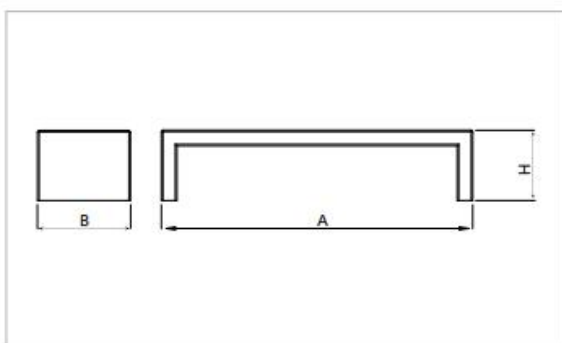

Bancă Volga UM369G

Material: - din beton pre-turnat de culoare gri granit. Poate fi pozitionata individual sau in grupuri.

Montaj: - prin autosuținere.

Specificații tehnice

Ref.	A	B	H
UM369	2000 mm	600 mm	450 mm
UM369G	2000 mm	600 mm	450 mm