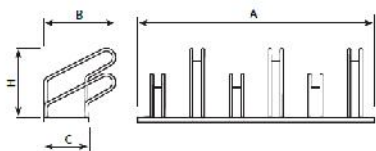

Suport biciclet ARVELO

Suportul de biciclet Arvelo v ofer siguranța de care aveți nevoie la parcare a bicicletei, încadrându-se în linia mobilierului urban de calitate.

Materiale: structur orizontal din oțel zincat cu 6 locuri pentru parcare a bicicletelor.

Montaj: prin în urubare, în beton cu conexpanduri \varnothing 8 x 100 mm

Specificații tehnice

Ref.	A	B	C	H
VBF06	1800	550	350	500