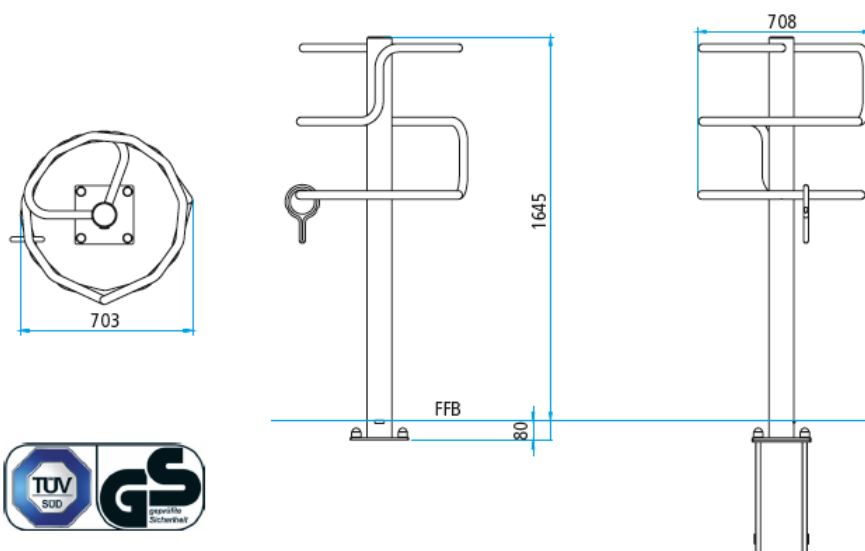

Aparat fitness MOTOGYM

Material: teava de otel zincata si vopsita in camp electrostatic, culoare RAL9007.

- Antreneaza coordonarea ochi-mana.
- Stimuleaza mobilitatea articulatiilor.
- Utilizarea aparatului fitness stimuleaza procesele cognitive.

Specificatii tehnice:

Instructiuni de folosire:

Mod de utilizare:

Prindeti inelul de maner si strabateti circuitul fara a intra in contact cu teava centrala.