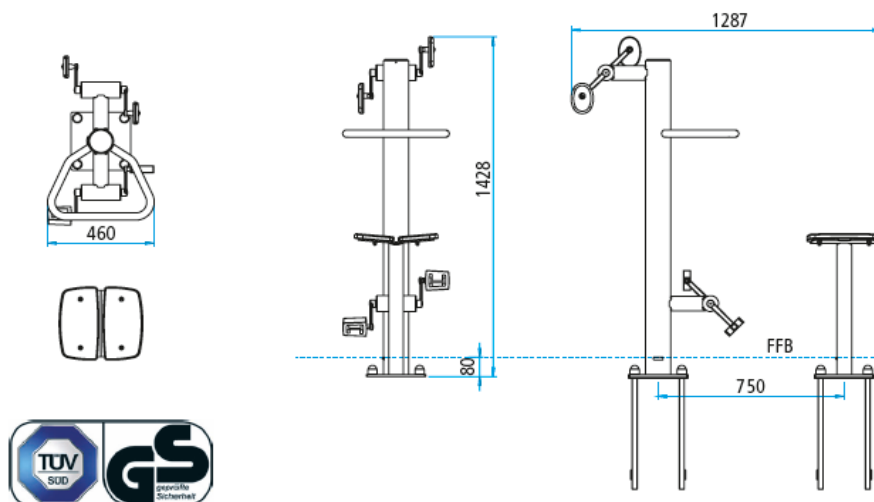

Aparat fitness PEDALGYM

Material: teava de otel zincata si vopsita in camp electrostatic, culoare RAL9007.

- Antreneaza usor musculatura superioara si inferioara a corpului.
- Stimuleaza mobilitatea articulatiilor.

Specificatii tehnice:

Instructiuni de folosire:

Mod de utilizare pentru grupele de muschi inferiori: Asezat pe scaunul aparatului de fitness, se pozitioneaza picioarele pe pedale. Fixati manerul de sustinere cu ambele maini si incepeti sa pedalati!

Mod de utilizare pentru grupele de muschi superiori: Fixati menerele aparatului fitness cu ambele maini, rotiti incet si ferm!