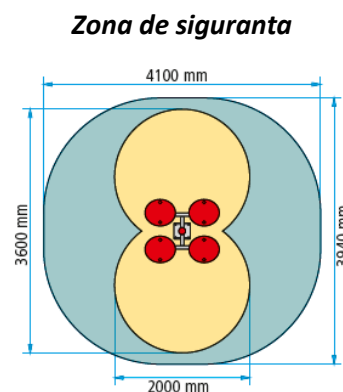

Aparat fitness ROTOGYM

Aparat fitness ROTOGYM

Mod de utilizare:

Așezați brațele pe discurile aparatului de fitness care vi se potrivesc, în funcție de înălțime. Rotiți discurile în direcții opuse unui celuilalt. După un interval de timp, schimbați direcția de rotire.