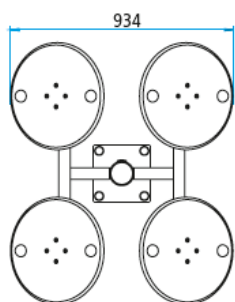

Aparat fitness ROTOGYM

Material: teava de otel zincata si vopsita in camp electrostatic, culoare RAL9007.

- Antrenează mușchii pieptului, umerilor și partea superioară a spatelui.
- Stimulează mobilitatea umerilor, coatelor și încheieturilor mâinii.

Aparat fitness ROTOGYM

Aparat fitness ROTOGYM

Mod de utilizare:

Așezați brațele pe discurile aparatului de fitness care vi se potrivesc, în funcție de înălțime. Rotiți discurile în direcții opuse unui celuilalt. După un interval de timp, schimbați direcția de rotire.