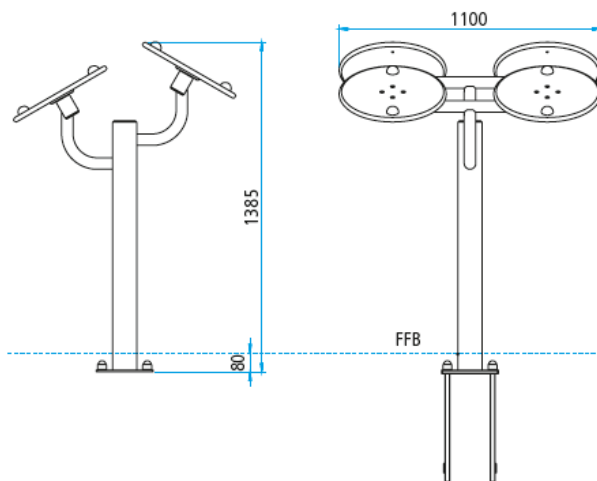

Aparat fitness ROTOGYM

Material: teava de otel zincata si vopsita in camp electrostatic, culoare RAL9007.

- Antrenează mușchii pieptului, umerilor și partea superioară a spatelui.
- Stimulează mobilitatea umerilor, coatelor și încheieturilor mâinii.

Aparat fitness ROTOGYM

Aparat fitness ROTOGYM

Mod de utilizare:

Așezați brațele pe discurile aparatului de fitness care vi se potrivesc, în funcție de înălțime. Rotiți discurile în direcții opuse unui celuilalt. După un interval de timp, schimbați direcția de rotire.