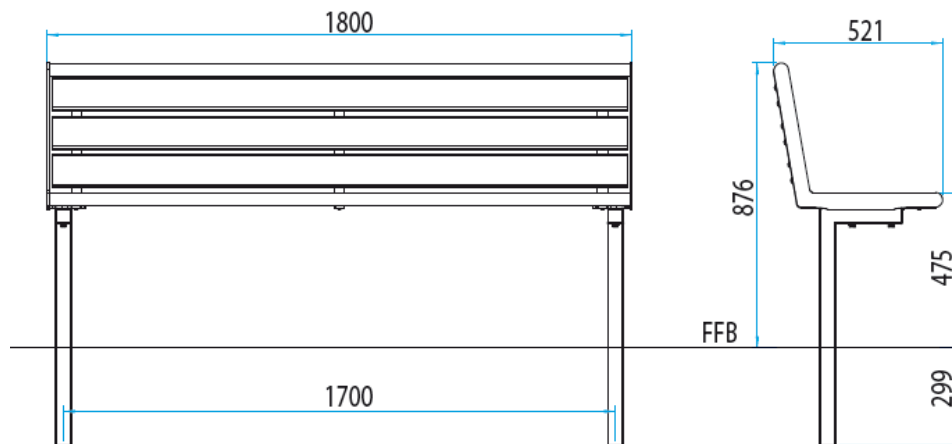

**SIENA
STYLE****CARACTERISTICI:****Șezut și spătar:**

Ramă din țevă rotundă de oțel cu diametrul de 38 mm. Oțelul este zincat termic și vopsit în câmp electrostatic, având o grosime extremă a stratului de vopsea de 350 μm.

Rigle din lemn de rasinoase, cu lungime de 1770 mm, lățime de 100 mm și grosime de 40mm, tratat și acoperit cu 2 straturi de lac cerat pe baza de apă, pentru a rezista la condițiile variabile ale mediului.

Picioare:

Țevă pătrată din oțel, cu dimensiunea de 50 x 50 mm, complet zincată termic și vopsită în câmp electrostatic.