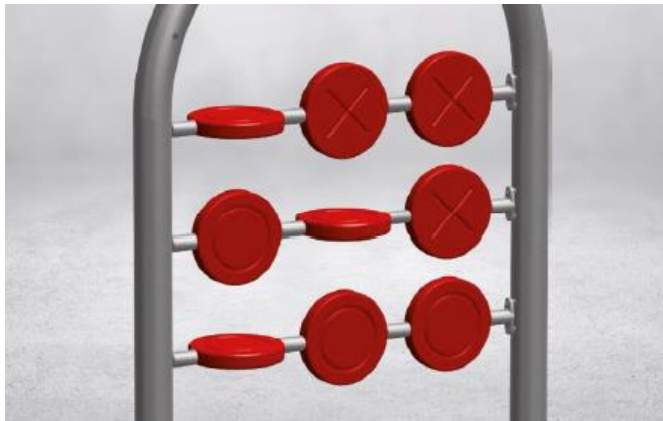

## Echipament VITAPLAY Tic Tac Toe

**Material:** teava de otel zincata si vopsita in camp electrostatic, culoare RAL9007. Partea de plastic este din polietilena solida 500, cu protectie UV si culoare RAL3000

- Ajuta la dezvoltarea si mentinerea proceselor cognitive si la coordonarea capacitatii de prindere si a coordonarii ochi-mana.

### Mod de utilizare:

Prima data pozitionati toate discurile in pozitie orizontala. Un utilizator selecteaza simbolul cruce iar celalalt simbolul cercului. Un Utilizatorii intorc alternative cate un disc astfel incat simbolul sa fie vizibil pentru celalalt utilizator. Cel care reuseste sa aranjeze trei simboluri de-ale sale intr-un rand, in pozitie vertical, orizontala sau pe diagonal, castiga jocul.