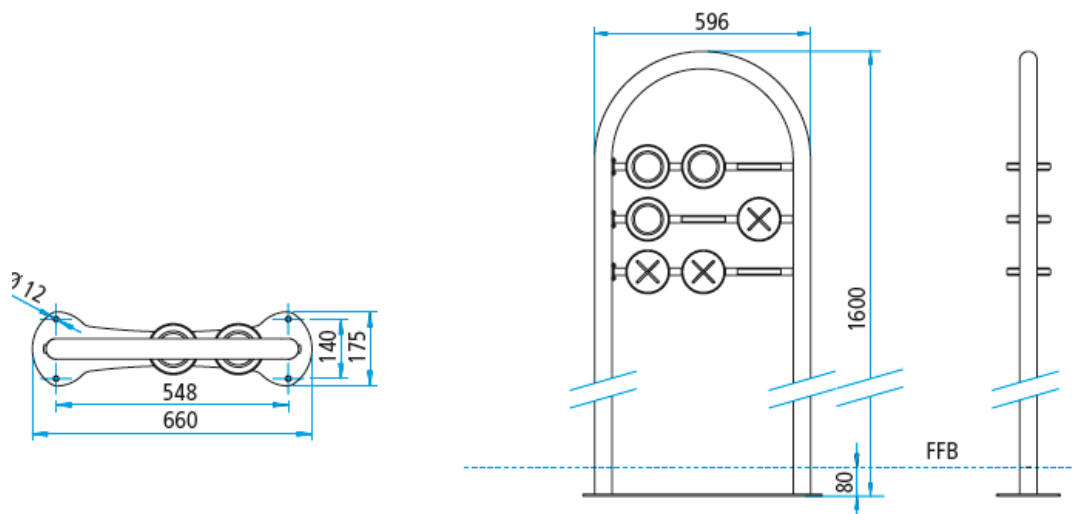

## Echipament VITAPLAY Tic Tac Toe

**Material:** teava de otel zincata si vopsita in camp electrostatic, culoare RAL9007. Partea de plastic este din polietilena solida 500, cu protectie UV si culoare RAL3000

## Specificatii tehnice: