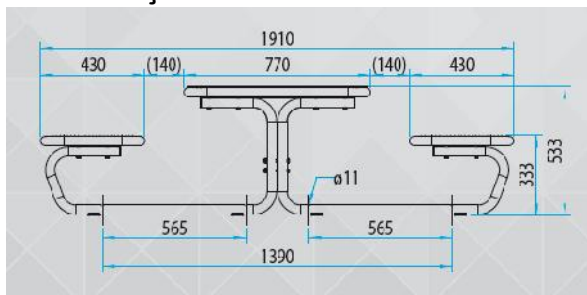

Specificații tehnice

Dimensiuni și date tehnice:

Materiale:

- cadru din țevă de oțel
- plasă sudată din oțel, specială

Opțiuni

Montaj:

1. Montaj fix prin betonare - patru ancore
2. Montaj mobil cu șine glisante.