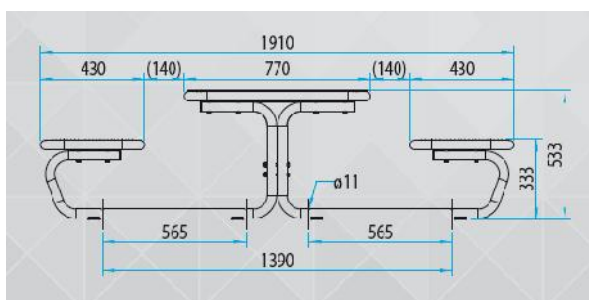

Masă Bambino Style cu 2 bănci

Sistem de masă și scaun Bambino Style: băncile și suprafața mesei sunt realizate din lemn stratificat, de culoare natur sau închis, înrămată în țevă din oțel.

Acest tip de mobilier urban este potrivit pentru grădinițe, zonele de agrement, zonele exterioare de servire a mesei.

Caracteristici standard:

- design modern
- rezistență mare în timp

Specificații tehnice

Dimensiuni și date tehnice:

Material:

- cadru din țevă de oțel
- lemn stratificat, culoare natur sau închisă

Opțiuni

Montaj: