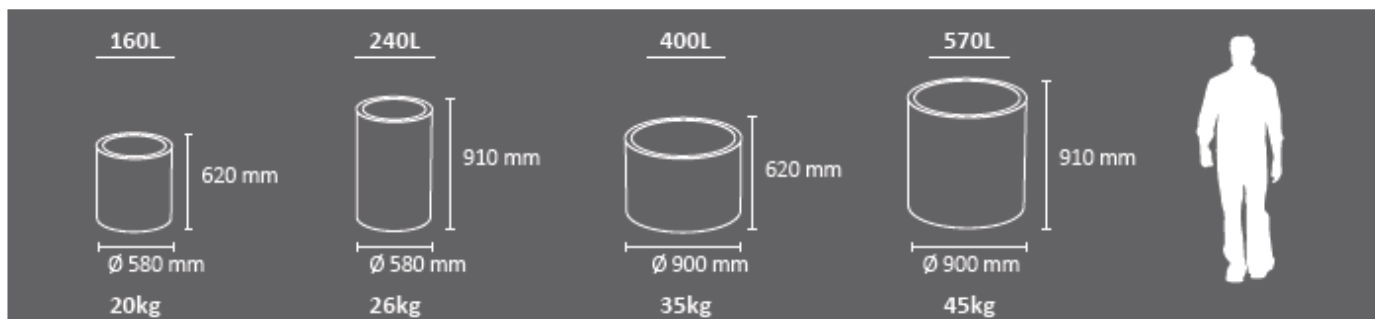

Jardiniera MALAGA

VARIANTA OXIRON

570 L

400 L

240 L

160 L

VARIANTA CORTEN

570 L

400 L

240 L

160 L

Caracteristici

- Jardiniera cilindrică, disponibilă în diferite diametre și înălțimi.
- Patru capacități:
 - Diametru 580mm: înălțime 620mm (160L)
 - Diametru 580mm: înălțime 910mm (240L)
 - Diametru 900mm: înălțime 620mm (400L)
 - Diametru 900mm: înălțime 910mm (570L)
- Două opțiuni de finisare: Efect Corten sau Gri Oxiron
- Picioare reglabile pe înălțime.
- Încorporează la baza orificii de drenaj.
- Fabricat din oțel galvanizat de 1'5, 2 și 3 mm și include un finisaj vopsit cu pulbere de poliester termo-încălzit.
- Potrivit pentru utilizare în interior și exterior în condiții meteorologice normale. În cazul condițiilor meteorologice extreme, cum ar fi salinitate ridicată, temperatură sau umiditate, poate fi inclus un tratament special suplimentar.