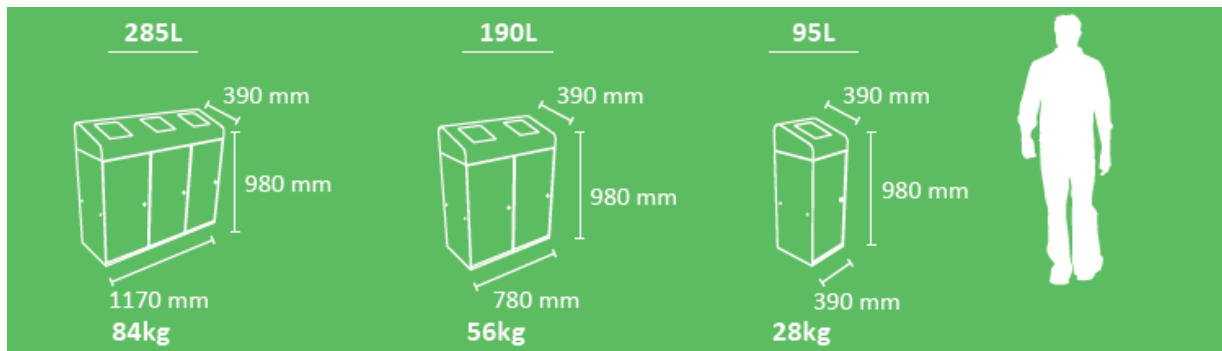

- Elemente de îmbinare sunt din oțel inoxidabil.
- Sistem de golire ușoară: coșurile noastre trebuie să fie sigure, ergonomice și curate. Acest coș de gunoi a fost proiectat și produs cu un sistem de golire ergonomic și eficient care garantează extragerea sacului fără risc de rupere.
- Pungi de plastic: acest coș de gunoi este compatibil cu pungile standard disponibile pe piață.
- Accesorii: hota de ploaie, adezivi frontali, kit roți pentru coș, kit roți pentru recipientul interior și kit șuruburi de ancorare la sol.
- Potrivit pentru utilizare în interior și exterior în condiții meteorologice normale. În cazul condițiilor meteorologice extreme, cum ar fi, salinitate crescută, temperatură ridicată sau umiditate crescută, la cerere se poate aplica contra-cost, un tratament special suplimentar.
- Fiabilitate garantată: acest produs a depășit în mod satisfăcător testele de funcționalitate și rezistență în condiții reale de mediu și condiții normale de utilizare.

Specificații tehnice

SPECIAL VERSIONS

RECYCLING STATIONS EXAMPLES