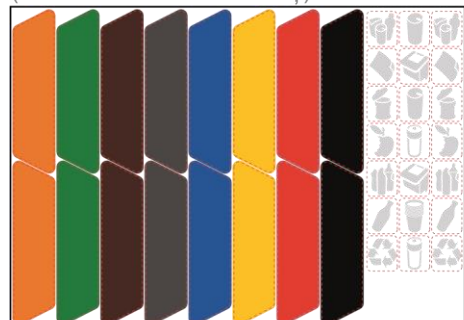

INTERIOAR

Ușor  
Gol

**ADEZIVI PENTRU DEȘEURI**

(toate incluse în fiecare coș)

Waste identification adhesives  
colors and symbols

Two waste adhesives  
per lid

Frontal adhesive  
with waste text (accessory)