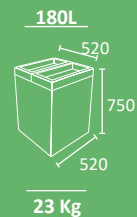

Culori

Corp

Capac

Fabricat de
Mediul cervic

EXTERIOR

INTERIOAR

Ușor
Gol

ADEZIVI PENTRU DEȘEURI

(toate incluse în fiecare coș)

EXEMPLE CONFIGURAȚII