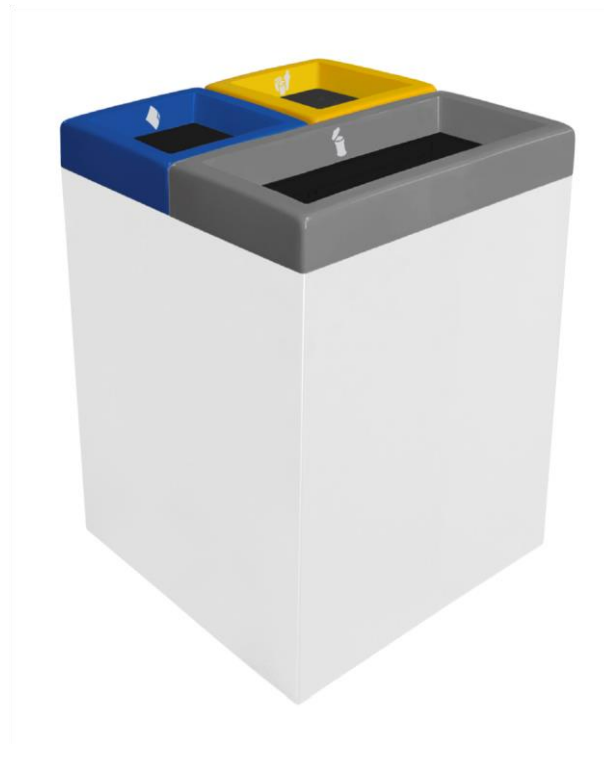

2 Deșeuri

3 Deșeuri

4 Deșeuri

**Culori**

Corp

Capac

Fabricat de  
Mediul cervic

EXTERIOR

INTERIOAR

Ușor  
Gol

**ADEZIVI PENTRU DEȘEURI**

(toate incluse în fiecare coș)

Waste identification adhesives  
colors and symbols

Two waste adhesives  
per lid

Frontal adhesive  
with waste text (accessory)

Bag replacement

**EXEMPLE CONFIGURAȚII**

- Coș de gunoi multifuncțional economic.
- Capacitate totală 180L.
- Disponibil pentru 2, 3 sau 4 deșeuri:
  - 2 deșeuri: 90L x 2
  - 3 deșeuri: 45L x 2 + 90L x 1
  - 4 deșeuri: 45L x 4
- Combinație inteligentă de corp metalic și capac din plastic disponibilă în șapte culori (gri, verde, galben, albastru, maro, alb și negru).
- Corp disponibil în alb și negru.
- Include un set de adevizi cu mai multe opțiuni combinabile de culori și simboluri de deșeuri care urmează să fie plasate pe capac pentru a identifica tipul de deșeuri care urmează să fie depozitate.
- Sacul menajer este fixat în poziție de capacul detașabil.
- Cu compartimente separate pentru fiecare reziduu.
- Cu picioare de cauciuc.
- Poate fi fixat la sol folosind 4 șuruburi de expansiune M6 (nu sunt incluse).
- Accesorii: adevizi frontali și șuruburi pentru fixarea coșului de gunoi la sol.
- Corp realizat din plăci de oțel laminate la rece de 1 mm, care au fost galvanizate la cald, cu finisaj acoperit cu pulbere de poliester termoîncălzit.
- Capac din material plastic (polipropilenă) cu protecție împotriva radiațiilor UV.
- Potrivit pentru a fi utilizat în interior și exterior în condiții meteorologice normale. În cazul unor condiții meteorologice extreme, cum ar fi salinitatea, temperatura sau umiditatea ridicată, poate fi inclus un tratament special suplimentar.
- Fiabilitate garantată: acest produs a depășit în mod satisfăcător testele de funcționalitate și durabilitate în condiții reale de mediu și utilizare.