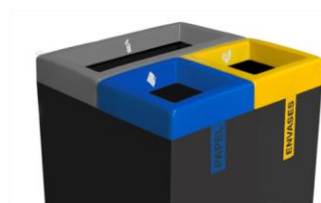

INTERIOAR

Ușor  
Gol

**ADEZIVI PENTRU DEȘEURI**

(toate incluse în fiecare coș)

Waste identification adhesives  
colors and symbols

Two waste adhesives  
per lid

Frontal adhesive  
with waste text (accessory)

Bag replacement

**EXEMPLE CONFIGURAȚII**

- Coș de gunoi multifuncțional economic.
- Capacitate totală 180L.
- Disponibil pentru 2, 3 sau 4 deșeuri:
  - 2 deșeuri: 90L x 2
  - 3 deșeuri: 45L x 2 + 90L x 1
  - 4 deșeuri: 45L x 4
- Combinație inteligentă de corp metalic și capac din plastic disponibilă în șapte culori (gri, verde, galben, albastru, maro, alb și negru).
- Corp disponibil în alb și negru.
- Include un set de adevizi cu mai multe opțiuni combinabile de culori și simboluri de deșeuri care urmează să fie plasate pe capac pentru a identifica tipul de deșeuri care urmează să fie depozitate.
- Sacul menajer este fixat în poziție de capacul detașabil.
- Cu compartimente separate pentru fiecare reziduu.
- Cu picioare de cauciuc.
- Poate fi fixat la sol folosind 4 șuruburi de expansiune M6 (nu sunt incluse).
- Accesorii: adevizi frontali și șuruburi pentru fixarea coșului de gunoi la sol.
- Corp realizat din plăci de oțel laminate la rece de 1 mm, care au fost galvanizate la cald, cu finisaj acoperit cu pulbere de poliester termoîncălzit.
- Capac din material plastic (polipropilenă) cu protecție împotriva radiațiilor UV.
- Potrivit pentru a fi utilizat în interior și exterior în condiții meteorologice normale. În cazul unor condiții meteorologice extreme, cum ar fi salinitatea, temperatura sau umiditatea ridicată, poate fi inclus un tratament special suplimentar.
- Fiabilitate garantată: acest produs a depășit în mod satisfăcător testele de funcționalitate și durabilitate în condiții reale de mediu și utilizare.