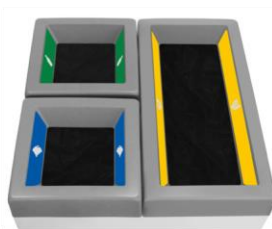

INTERIOAR

Ușor  
Gol

**ADEZIVI PENTRU DEȘEURI**

(toate incluse în fiecare coș)

Waste identification adhesives  
colors and symbols

Two waste adhesives  
per lid

Frontal adhesive  
with waste text (accessory)

Bag replacement

**EXEMPLE CONFIGURAȚII**

- Coș de gunoi multifuncțional economic.
- Capacitate totală 180L.
- Disponibil pentru 2, 3 sau 4 deșeuri:
  - 2 deșeuri: 90L x 2
  - 3 deșeuri: 45L x 2 + 90L x 1
  - 4 deșeuri: 45L x 4
- Combinație inteligentă de corp metalic și capac din plastic disponibilă în șapte culori (gri, verde, galben, albastru, maro, alb și negru).
- Corp disponibil în alb și negru.
- Include un set de adevizi cu mai multe opțiuni combinabile de culori și simboluri de deșeuri care urmează să fie plasate pe capac pentru a identifica tipul de deșeuri care urmează să fie depozitate.
- Sacul menajer este fixat în poziție de capacul detașabil.
- Cu compartimente separate pentru fiecare reziduu.
- Cu picioare de cauciuc.
- Poate fi fixat la sol folosind 4 șuruburi de expansiune M6 (nu sunt incluse).
- Accesorii: adevizi frontali și șuruburi pentru fixarea coșului de gunoi la sol.
- Corp realizat din plăci de oțel laminate la rece de 1 mm, care au fost galvanizate la cald, cu finisaj acoperit cu pulbere de poliester termoîncălzit.
- Capac din material plastic (polipropilenă) cu protecție împotriva radiațiilor UV.
- Potrivit pentru a fi utilizat în interior și exterior în condiții meteorologice normale. În cazul unor condiții meteorologice extreme, cum ar fi salinitatea, temperatura sau umiditatea ridicată, poate fi inclus un tratament special suplimentar.
- Fiabilitate garantată: acest produs a depășit în mod satisfăcător testele de funcționalitate și durabilitate în condiții reale de mediu și utilizare.