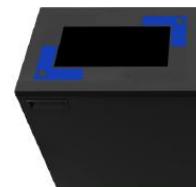

Coș de gunoi TURIN

Color

black

COLLECTION SYSTEM

OPENING SIZES

65L

Small

95L

ACCESSORIES